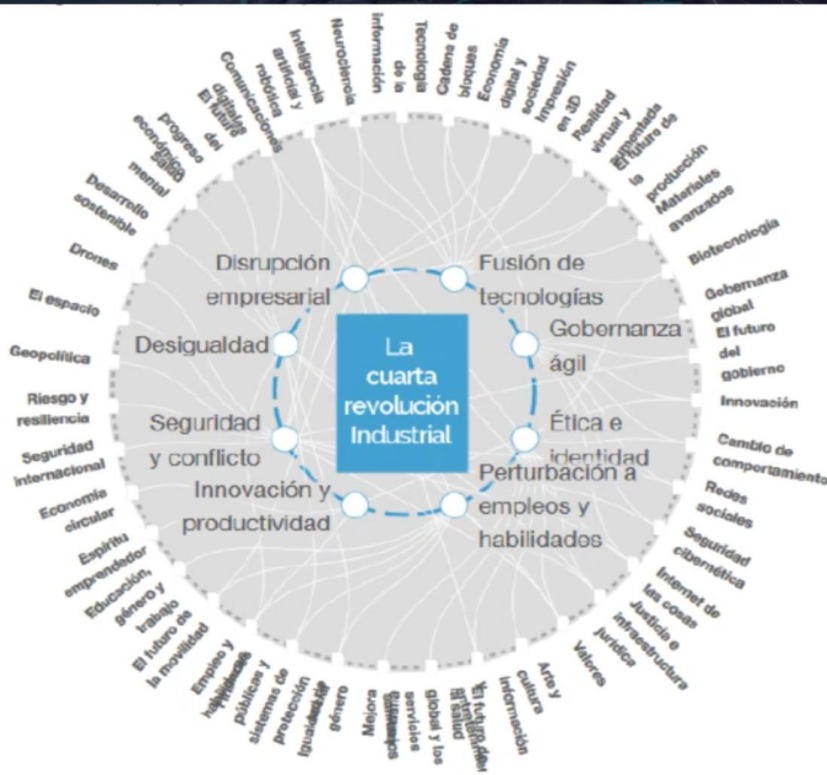

### Participantes

Escribe un nombre

Compartir invitación

En esta reunión (42)

Silenciar a todos

- NV Nidia Cecilia Galindo Velasco
- Oficina TIC Alfonso Javier Celedon Simon
- AP Alfonso Javier L... (Externo) Externo
- AM Ana Cecilia Cundumi Morales
- AD Andrea Martinez Devia
- AG Andrés Felipe G... (Externo) Externo
- CR Carlos Diaz Roy... (Externo) Externo
- Carlos Vicente Moreno Roballo
- CN Carmen Cecilia ... (Externo) Externo
- CP Carolina García Pulido Externo
- Daniel Fernando Vargas Alfonso
- EG Enrique Cusba ... (Externo) Externo
- EV Estivenson Andrés Gomez Vill... Externo

# Lo complejo

#TransformaciónDigitalAgro

GRACE ANDREA QUINTANA ORTEGA

Grace Andrea Quintana Ortega

⚠ La grabación se ha iniciado. Esta reunión se está grabando. Al unirse, da su consentimiento para que se grabe. [Política de privacidad](#)